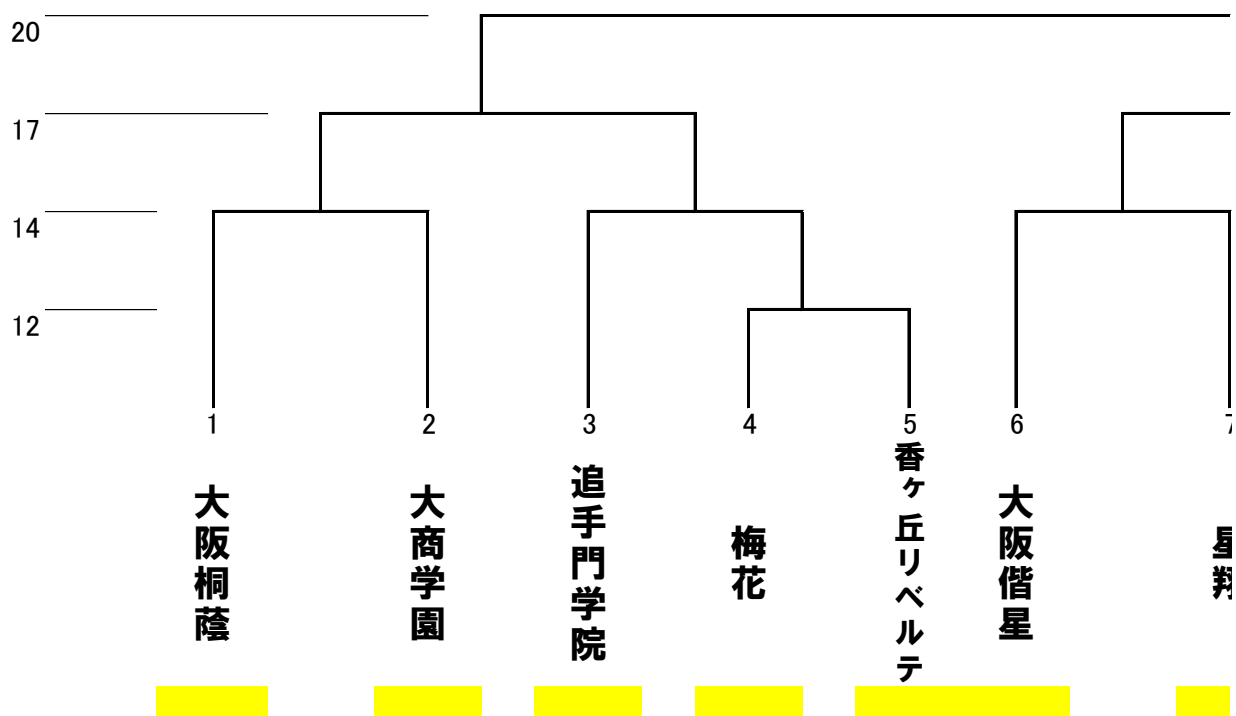

# 第1回（平成28年度）大阪私立高等学校総合体育 組み合わせ表 9校

# 大会 サッカー大会

- 1 上宮太子
- 2 追手門学院
- 3 大阪借星
- 4 大阪学芸
- 5 大阪国際滝井
- 6 大阪女子短
- 7 大阪桐蔭
- 8 香ヶ丘リベルテ
- 9 星翔
- 10 大商学園
- 11 帝塚山学院
- 12 梅花
- 13
- 14
- 15
- 16
- 17
- 18
- 19
- 20
- 21
- 22
- 23
- 24
- 25

うえのみやたいし  
おうてもんがくいん  
おおさかかいせい  
おおさかがくげい  
おおさかこくさいたきい  
おおさかじょしたんだい  
おおさかとういん  
かおりがおかりべるて  
せいしょう  
だいしょうがくえん  
てづかやまがくいん  
ばいか